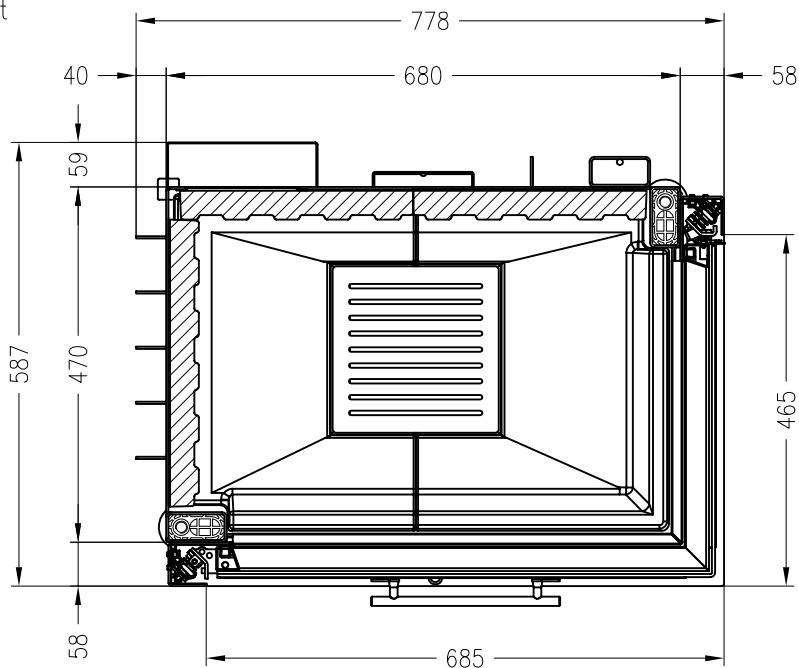

SPARTHERM Kamineinsatz Varia 2Rh-4S (Möglichkeit: Aussenluftanschluss)
für 25 / 28er Kachelhöhen

Vorderansicht
M ~1:20

Seitenansicht
M ~1:20

Horizontalschnitt
M ~1:10

Stand: 11-2010

Alle Abbildungen und Zeichnungen sind urheberrechtlich geschützt.
Verwertung oder Veröffentlichung, auch einzelner Details, nur mit unserer Genehmigung.
Technische Änderungen und Irrtümer vorbehalten!