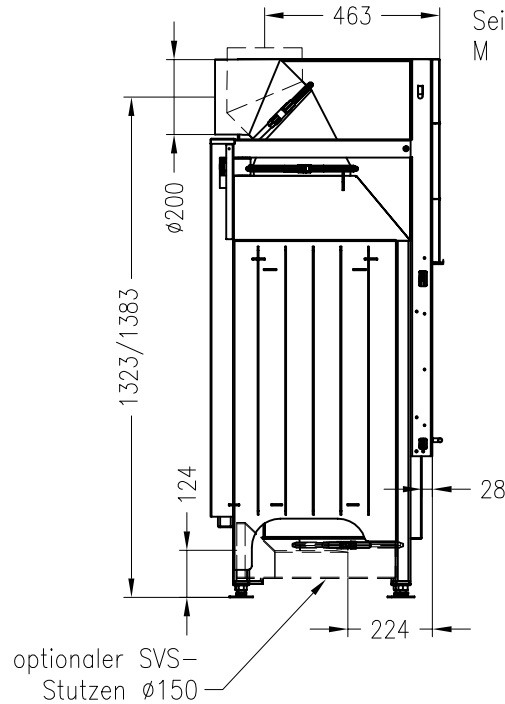

SPARTHERM Kamineinsatz Varia 2Rh-4S (Möglichkeit: Aussenluftanschluss)
für 25 / 28er Kachelhöhen

Vorderansicht
M ~1:20

Seitenansicht
M ~1:20

Horizontalschnitt
M ~1:10

Stand: 11-2010

Alle Abbildungen und Zeichnungen sind urheberrechtlich geschützt.
Verwertung oder Veröffentlichung, auch einzelner Details, nur mit unserer Genehmigung.
Technische Änderungen und Irrtümer vorbehalten!