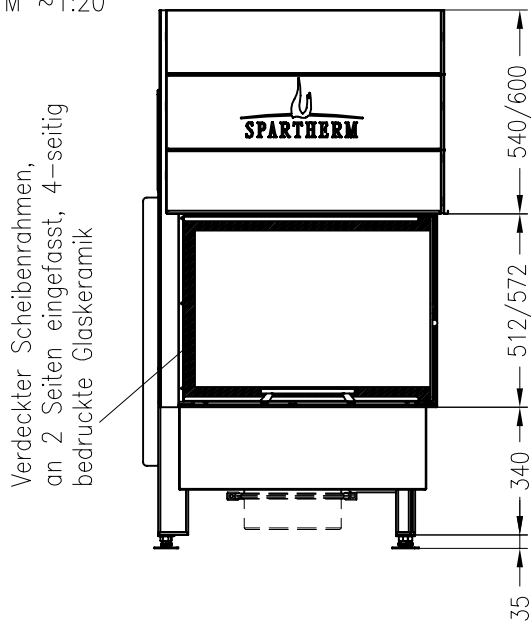

SPARTHERM Kamineinsatz Varia 2Rh-4S (Möglichkeit: Aussenluftanschluss)
für 25 / 28er Kachelhöhen

Vorderansicht
M ~1:20

Seitenansicht
M ~1:20

Horizontalschnitt
M ~1:10

Stand: 11-2010

Alle Abbildungen und Zeichnungen sind urheberrechtlich geschützt.
Verwertung oder Veröffentlichung, auch einzelner Details, nur mit unserer Genehmigung.
Technische Änderungen und Irrtümer vorbehalten!